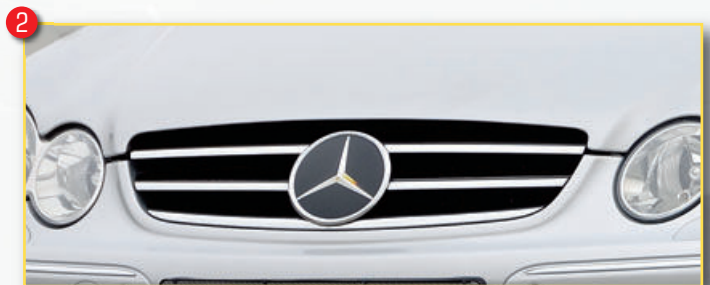

AEZ NEMESIS

VA 8,5Jx20 ET 32 mit 235/30-20
 HA 10,0Jx20 ET 34 mit 275/25-20 + 10 mm Distanzen

MERCEDES CLK W209

Art.-Nr.	Artikel	Euro
K 00071010	▲ RIEGER Spoileransatz, CLK W209, Coupé/Cabrio, inkl. Alugitter, ABS	399,00
Montagezubehör für Frontspoileransatz (unbedingt erforderlich)		
A 00222394	▲ Nebelscheinwerfer links, für Frontspoileransatz	82,50
A 00222395	▲ Nebelscheinwerfer rechts, für Frontspoileransatz	82,50
B 00222392	▲ Abdeckgitter für Nebelscheinwerfer, links	51,50
B 00222393	▲ Abdeckgitter für Nebelscheinwerfer, rechts	51,50
<hr/>		
S 00071011	◆ RIEGER Spoilerschwert mittig, für Spoileransatz, ABS	86,00
1 S 00099214	◆ wie 71011, ABS/Carbon-Look	109,00
C 00197862	▲ Frontgrill, CLK W209, für Fzg. ohne Distronic, o.Abb.	260,00
2 C 00231644	▲ Frontgrill, CLK W209, für Fzg. mit Distronic	335,00
K 00071013	▲ RIEGER Seitenschweller mit Schacht und 2 Ausschnitten, links, CLK W209, Coupé/Cabrio, inkl. Alugitter, ABS	194,00
K 00071014	▲ RIEGER Seitenschweller mit Schacht und 2 Ausschnitten, rechts, CLK W209, Coupé/Cabrio, inkl. Alugitter, ABS	194,00
K 00099217	▲ wie 71013, ABS/Carbon-Look	219,00
K 00099218	▲ wie 71014, ABS/Carbon-Look	219,00
Aufkleber für Seitenschweller mit Schacht		
D 00139545	▲ Aufkleber "RIEGER" mit Streifen, für Seitenschweller mit Schacht und 2 Ausschnitten, silber, Stückpreis	15,00
D 00160265	▲ Aufkleber "RIEGER" mit Streifen, für Seitenschweller mit Schacht und 2 Ausschnitten, schwarz, Stückpreis	15,00
D 00160221	▲ Aufkleber "RIEGER" mit Streifen, für Seitenschweller mit Schacht und 2 Ausschnitten, Carbon-Look, Stückpreis	38,00
3 B 00231626	● AMG Bremsanlage Stufe III (VA+HA), CLK W209 Coupé/Cabrio VA: ø 360 mm / 6-Kolben, HA: ø 330mm / 4-Kolben	3.890,00