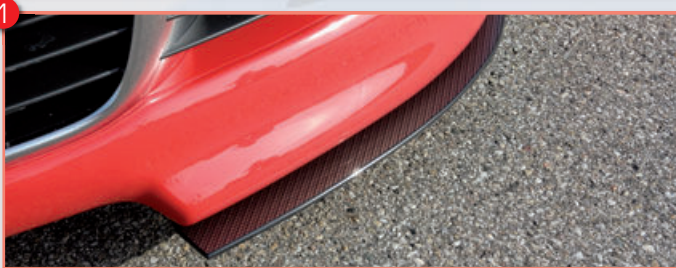

VW Golf 5 R32

Art.-Nr.	Artikel	Euro
K 00059420	▲ RIEGER Spoilerlippe, Golf 5, zu R32 Spoilerstoßstange, ABS	249,00
S 00059421	◆ RIEGER Spoilerschwert, 2tlg. , ABS	97,00
1 S 00099743	◆ wie 59421, ABS/Carbon-Look	109,00
S 00059422	◆ RIEGER Spoilerschwert, gerade , ABS, o. Abb.	119,00
S 00099748	◆ wie 59422, ABS/Carbon-Look	129,00
S 00059423	◆ RIEGER Spoilerschwert, gekantet , ABS, o. Abb.	124,00
S 00099749	◆ wie 59423, ABS/Carbon-Look	139,00
2 B 00211285	▲ Umrüstkit von Golf 5 Front auf Golf 5 R32 Front, inkl. RIEGER Spoilerlippe	1.199,00
B 00222443	Schlossträger Golf 5, GTI (bei 1,4 l / 50 kW notwendig)	165,00
K 00059404	▲ RIEGER Seitenschweller mit Schacht und Ausschnitt, links, Golf 5, nur für GTI/R32/3-tür. , inkl. Alugitter, ABS	139,00
K 00059405	▲ RIEGER Seitenschweller mit Schacht und Ausschnitt, rechts, Golf 5, nur für GTI/R32/3-tür. , inkl. Alugitter, ABS	139,00
K 00099732	▲ wie 59404, ABS/Carbon-Look	164,00
K 00099733	▲ wie 59405, ABS/Carbon-Look	164,00
K 00059406	▲ RIEGER Seitenschweller mit Schacht und Ausschnitt, links, Golf 5, 5-tür. , inkl. Alugitter, ABS	139,00
K 00059407	▲ RIEGER Seitenschweller mit Schacht und Ausschnitt, rechts, Golf 5, 5-tür. , inkl. Alugitter, ABS	139,00
K 00099752	▲ wie 59406, ABS/Carbon-Look	164,00
K 00099753	▲ wie 59407, ABS/Carbon-Look	164,00

SCHMIDT VN-LINE DURCHROME

VA 8,5Jx19 ET 48 mit 225/35-19
HA 9,5Jx19 ET 48 mit 255/30-19

Spoilerschwert und Seitenschweller auch in **CARBON-LOOK** lieferbar.