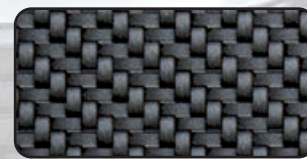

VW Golf 5 R32

Art.-Nr.	Artikel	Euro
K 00059420	▲ RIEGER Spoilerlippe, Golf 5, zu R32 Spoilerstoßstange, ABS	249,00
S 00059421	◆ RIEGER Spoilerschwert, 2tlg. , ABS	97,00
1 S 00099743	◆ wie 59421, ABS/Carbon-Look	109,00
S 00059422	◆ RIEGER Spoilerschwert, gerade , ABS, o. Abb.	119,00
S 00099748	◆ wie 59422, ABS/Carbon-Look	129,00
S 00059423	◆ RIEGER Spoilerschwert, gekantet , ABS, o. Abb.	124,00
S 00099749	◆ wie 59423, ABS/Carbon-Look	139,00
2 B 00211285	▲ Umrüstkit von Golf 5 Front auf Golf 5 R32 Front, inkl. RIEGER Spoilerlippe	1.199,00
B 00222443	Schlossträger Golf 5, GTI (bei 1,4 l / 50 kW notwendig)	165,00
K 00059404	▲ RIEGER Seitenschweller mit Schacht und Ausschnitt, links, Golf 5, nur für GTI/R32/3-tür. , inkl. Alugitter, ABS	139,00
K 00059405	▲ RIEGER Seitenschweller mit Schacht und Ausschnitt, rechts, Golf 5, nur für GTI/R32/3-tür. , inkl. Alugitter, ABS	139,00
K 00099732	▲ wie 59404, ABS/Carbon-Look	164,00
K 00099733	▲ wie 59405, ABS/Carbon-Look	164,00
K 00059406	▲ RIEGER Seitenschweller mit Schacht und Ausschnitt, links, Golf 5, 5-tür. , inkl. Alugitter, ABS	139,00
K 00059407	▲ RIEGER Seitenschweller mit Schacht und Ausschnitt, rechts, Golf 5, 5-tür. , inkl. Alugitter, ABS	139,00
K 00099752	▲ wie 59406, ABS/Carbon-Look	164,00
K 00099753	▲ wie 59407, ABS/Carbon-Look	164,00

SCHMIDT VN-LINE DURCHROME

VA 8,5Jx19 ET 48 mit 225/35-19
HA 9,5Jx19 ET 48 mit 255/30-19

Spoilerschwert und Seitenschweller auch in **CARBON-LOOK** lieferbar.